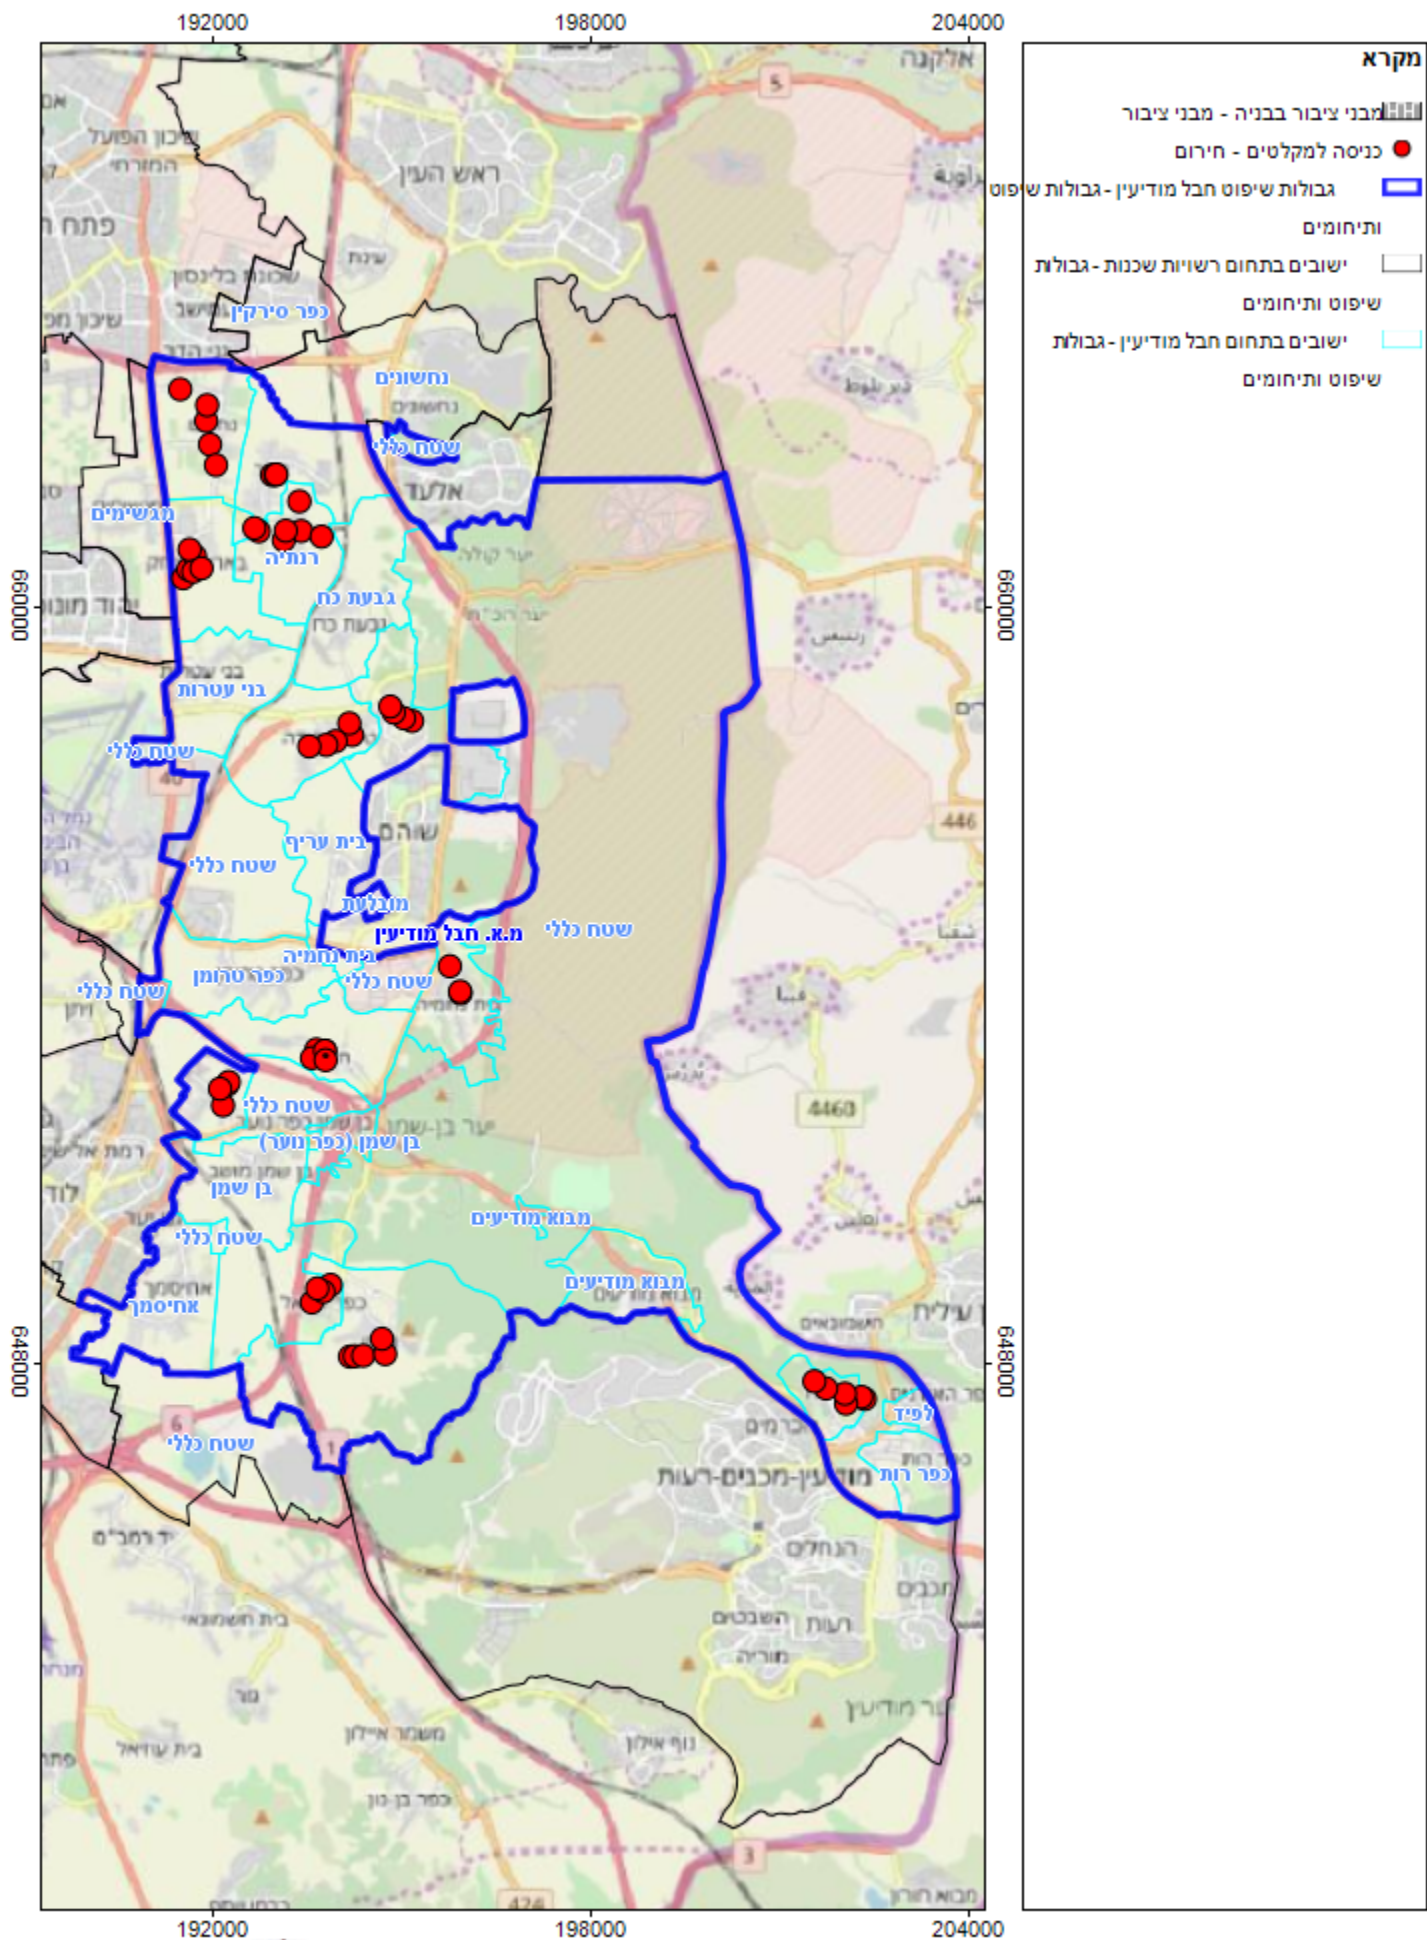

חבל מודיעין מקלטים

קב"מ 1:120000

הותאם לדף : A4 לאורך

תאריך הפקת מפה: 3/11/2020 הנתונים המוצגים הינם לידיעה בלבד